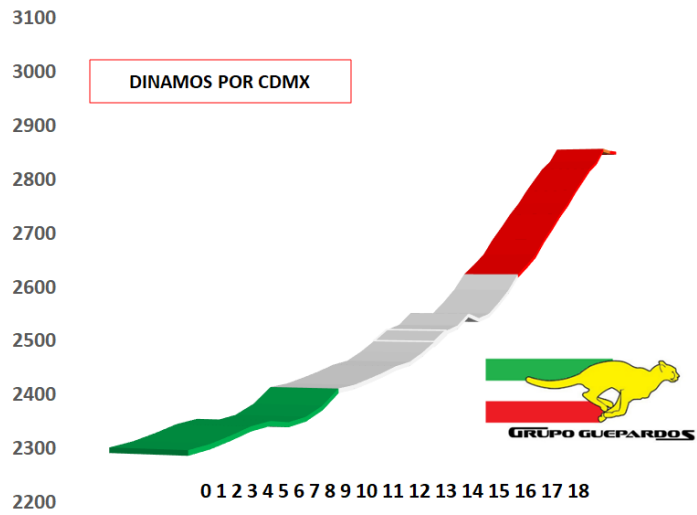

PUERTO DE MONTAÑA

Denominación. Dinamos

Categoría: Primera

Metros acumulados: 751

Longitud: 18

Rampa Máxima: 9.4%

Rampa Promedio: 4.6%

Pendiente Máxima: 19.7

Clasificación: 134

DINAMOS POR CDMX

DESCRIPCIÓN	DATOS
Definición Cat.	PRIMERA
Desnivel acumulado	751
Longitud	18
Ramp Máxima	9.40
Rampa Promedio	4.6

Segmento máx. 301 mts	19.7%

CATEGORIA PRIMERA 80 A 139	
Categoría	134.0
Diferencia Teórica	79.7
Diferencia Práctica	84.5
Grado de Dificultad	82.1
Coefficiente de Dificultad	186

DERECHOS

- Coaching profesional
- Motocicletas de Avanzada
  - Auto Insignia
  - Taller Mecánico
  - Fotógrafo
  - Toma de Vídeos
  - Hidratación
- Avituallamiento Sólido
  - Señalética
  - Jueceo
- Cronometrización de tiempos.
  - Dorsal

Ruta Principiantes e Intermedios:

REQUISITOS

- Bicicleta de RUTA-TRIATLON en excelente estado mecánico.
- Obligatorio uso de Casco Rígido, Guantes, Lentes y Uniforme Ciclista (Short y Suéter).